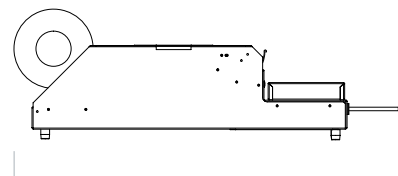

**DIPA**

**Info tecnica**  
**Technical info**  
**Infos techniques**  
**Technische Info**  
**Info técnica**

Tipo presa Socket Prise Anschlussdose Toma de enchufe	Schuko
Collegamento elettrico Electrical connection Connexion électrique Elektrische Anschlüsse Conexión eléctrica	Corrente max. 3 A Max. Current 3 A Courant max. 3 A Max. Strom 3 A Corriente máx. 3 A
Cavi di alimentazione Power Cables Câbles d'alimentation Stromkabel Cables de alimentación	1

ALTEZZA HEIGHT HAUTEUR HÖHE ALTURA

LARGHEZZA WIDTH LARGEUR BREITE ANCHURA

PROFONDITÀ DEPTH PROFONDEUR TIEFE PROFUNDIDAD

Modello Model Modèle Modell Modelo	Larghezza Width Largeur Breite Anchura	Profondità Depth Profondeur Tiefe Profundidad	Altezza Height Hauteur Höhe Altura	Piano caldo Hot plate Plat chaud Heiße Platte Plancha caliente	Rotolo pellicola max Max film roll Rouleau film max Max. Filmrolle Rollo película máx.	Tensione Voltage Tension Spannung Voltaje	Potenza Power Puissance Leistung Potencia	Peso Weight Poids Gewicht Peso
DIPA	580 mm	710 mm	210 mm	300 x 174 mm	500 mm	230V~	650 W	Kg 11