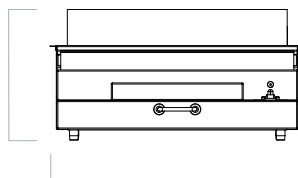

**DIPA**

**Info tecnica**  
**Technical info**  
**Infos techniques**  
**Technische Info**  
**Info técnica**

Tipo presa Socket Prise Anschlussdose Toma de enchufe	Schuko
Collegamento elettrico Electrical connection Connexion électrique Elektrische Anschlüsse Conexión eléctrica	Corrente max. 3 A Max. Current 3 A Courant max. 3 A Max. Strom 3 A Corriente máx. 3 A
Cavi di alimentazione Power Cables Câbles d'alimentation Stromkabel Cables de alimentación	1

ALTEZZA HEIGHT HAUTEUR HÖHE ALTURA

LARGHEZZA WIDTH LARGEUR BREITE ANCHURA

PROFONDITÀ DEPTH PROFONDEUR TIEFE PROFUNDIDAD

Modello Model Modèle Modell Modelo	Larghezza Width Largeur Breite Anchura	Profondità Depth Profondeur Tiefe Profundidad	Altezza Height Hauteur Höhe Altura	Piano caldo Hot plate Plat chaud Heiße Platte Plancha caliente	Rotolo pellicola max Max film roll Rouleau film max Max. Filmrolle Rollo película máx.	Tensione Voltage Tension Spannung Voltaje	Potenza Power Puissance Leistung Potencia	Peso Weight Poids Gewicht Peso
DIPA	580 mm	710 mm	210 mm	300 x 174 mm	500 mm	230V~	650 W	Kg 11