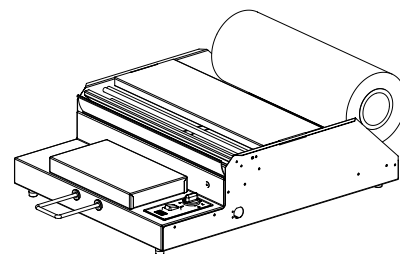

**DIPA**

**Info tecnica**  
**Technical info**  
**Infos techniques**  
**Technische Info**  
**Info técnica**

Tipo presa Socket Prise Anschlussdose Toma de enchufe	Schuko
Collegamento elettrico Electrical connection Connexion électrique Elektrische Anschlüsse Conexión eléctrica	Corrente max. 3 A Max. Current 3 A Courant max. 3 A Max. Strom 3 A Corriente máx. 3 A
Cavi di alimentazione Power Cables Câbles d'alimentation Stromkabel Cables de alimentación	1

ALTEZZA HEIGHT HAUTEUR HÖHE ALTURA

LARGHEZZA WIDTH LARGEUR BREITE ANCHURA

PROFONDITÀ DEPTH PROFONDEUR TIEFE PROFUNDIDAD

Modello Model Modèle Modell Modelo	Larghezza Width Largeur Breite Anchura	Profondità Depth Profondeur Tiefe Profundidad	Altezza Height Hauteur Höhe Altura	Piano caldo Hot plate Plat chaud Heiße Platte Plancha caliente	Rotolo pellicola max Max film roll Rouleau film max Max. Filmrolle Rollo película máx.	Tensione Voltage Tension Spannung Voltaje	Potenza Power Puissance Leistung Potencia	Peso Weight Poids Gewicht Peso
DIPA	580 mm	710 mm	210 mm	300 x 174 mm	500 mm	230V~	650 W	Kg 11